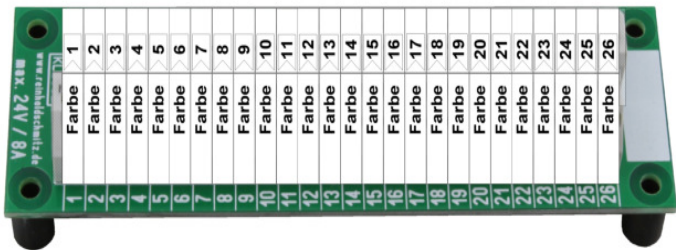

# RS - Modellbahnelektrik

## Planungshilfe für Klemmleiste KL2602-Farbwahl

<b>6</b> blau	<b>1</b> braun	<b>4</b> gelb	<b>8</b> grau
<b>5</b> grün	<b>3</b> orange	<b>2</b> rot	<b>0</b> schwarz
<b>7</b> violett	<b>9</b> weiß		

### Beispiel bei Bestellung:

	Farbe	Farbzahl
Farbe der Klemmen 1 = Farbe oder Farbzahl aus Farbtabelle	> rot	2
Farbe der Klemmen 2 = Farbe oder Farbzahl aus Farbtabelle	> gelb	4
⋮	⋮	⋮
Farbe der Klemmen 25 = Farbe oder Farbzahl aus Farbtabelle	> blau	6
Farbe der Klemmen 26 = Farbe oder Farbzahl aus Farbtabelle	> blau	6