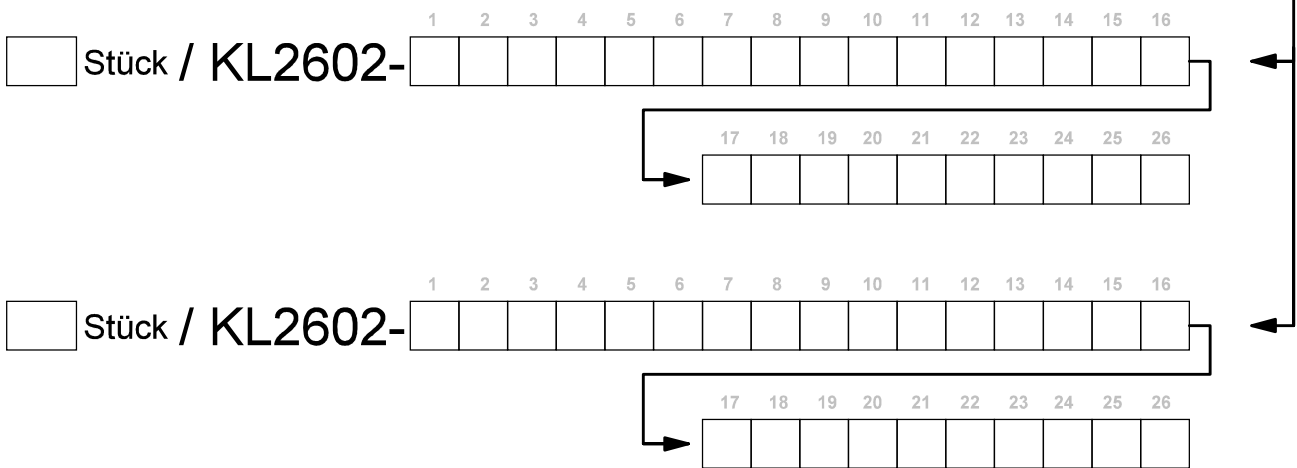

Bei Sonderanfertigungen beträgt die Versandzeit ca. 3 bis 5 Arbeitstage nach Geldeingang.

Sonderanfertigungen sind von Rückgabe und Umtausch ausgeschlossen !

Reinhold Schmitz - Im Wolfsgarten 8 - 53819 Neunkirchen-Seelscheid
www.reinholdschmitz.de - info@reinholdschmitz.de - Tel.: 0174/8793905