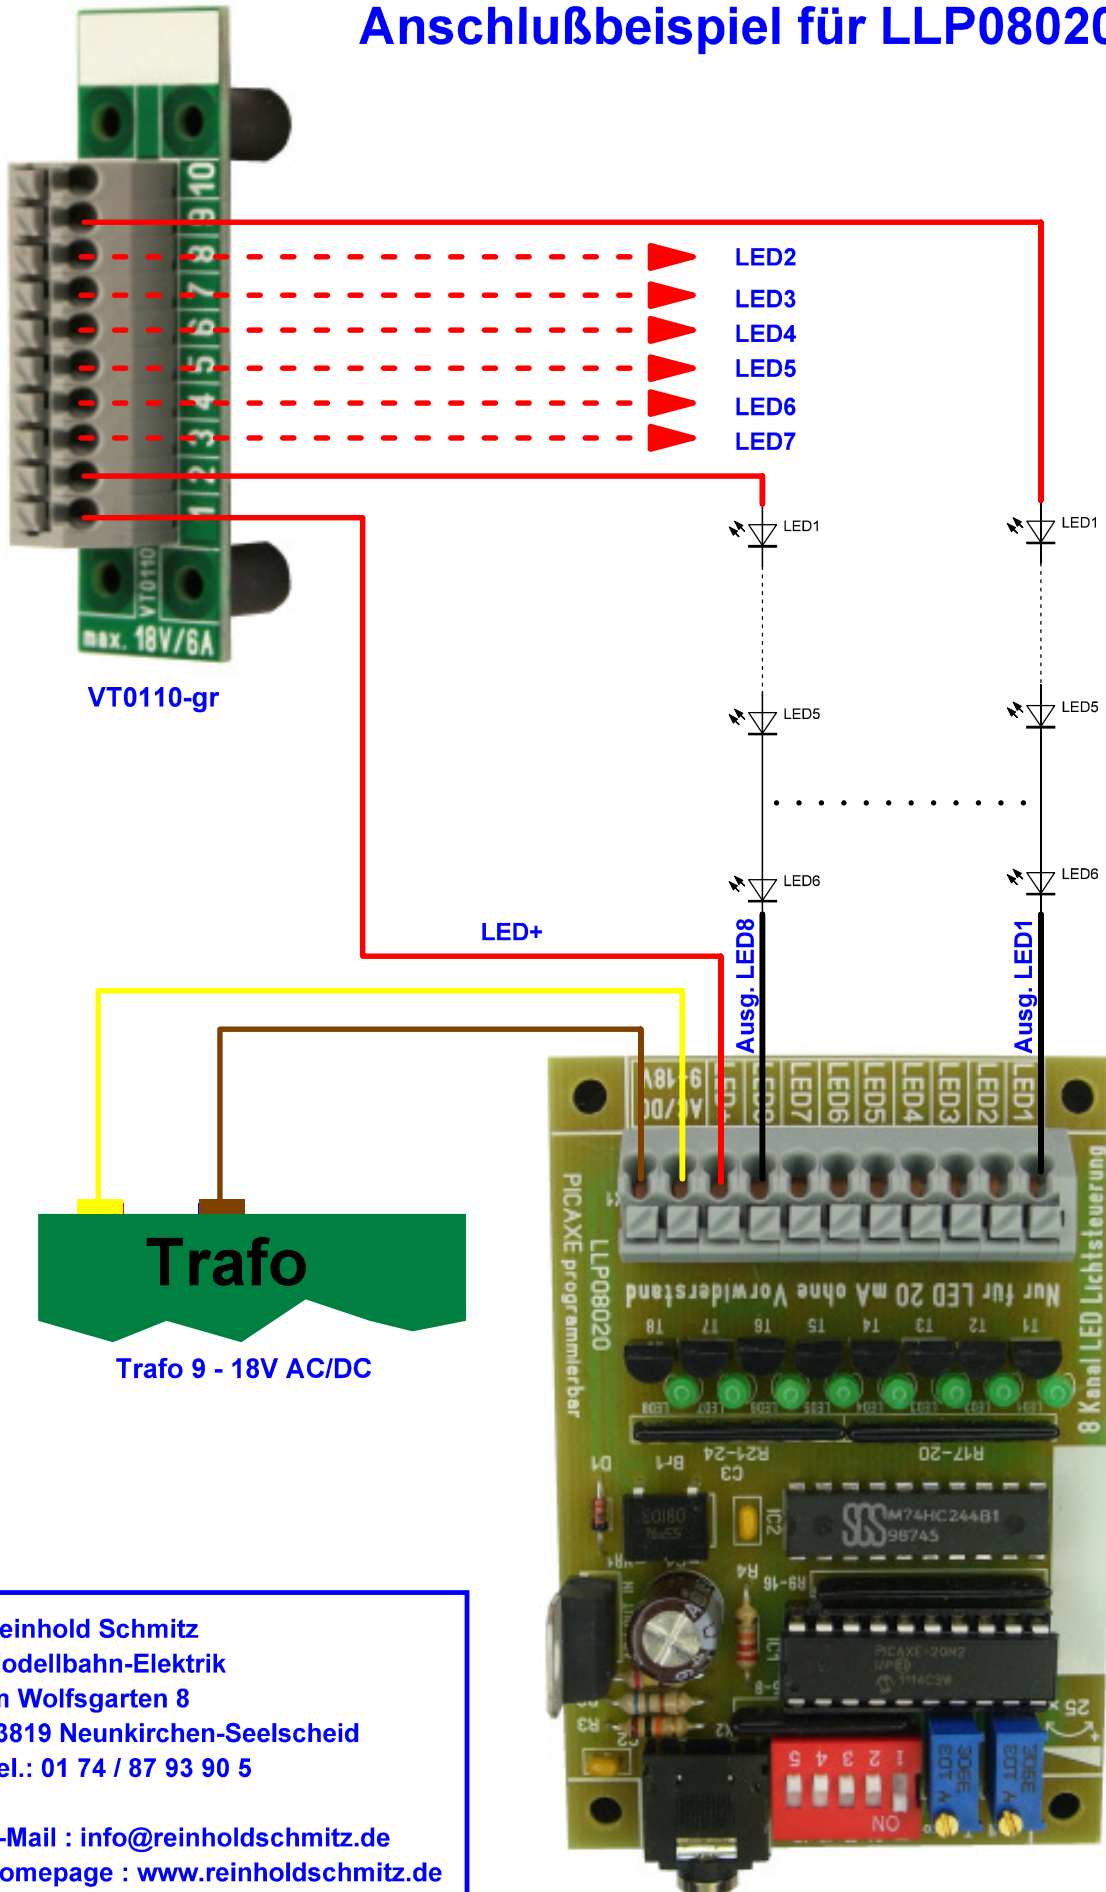

Anschlußbeispiel für LLP08020

Reinhold Schmitz
 Modellbahn-Elektrik
 Im Wolfsgarten 8
 53819 Neunkirchen-Seelscheid
 Tel.: 01 74 / 87 93 90 5

E-Mail : info@reinholdschmitz.de
 Homepage : www.reinholdschmitz.de